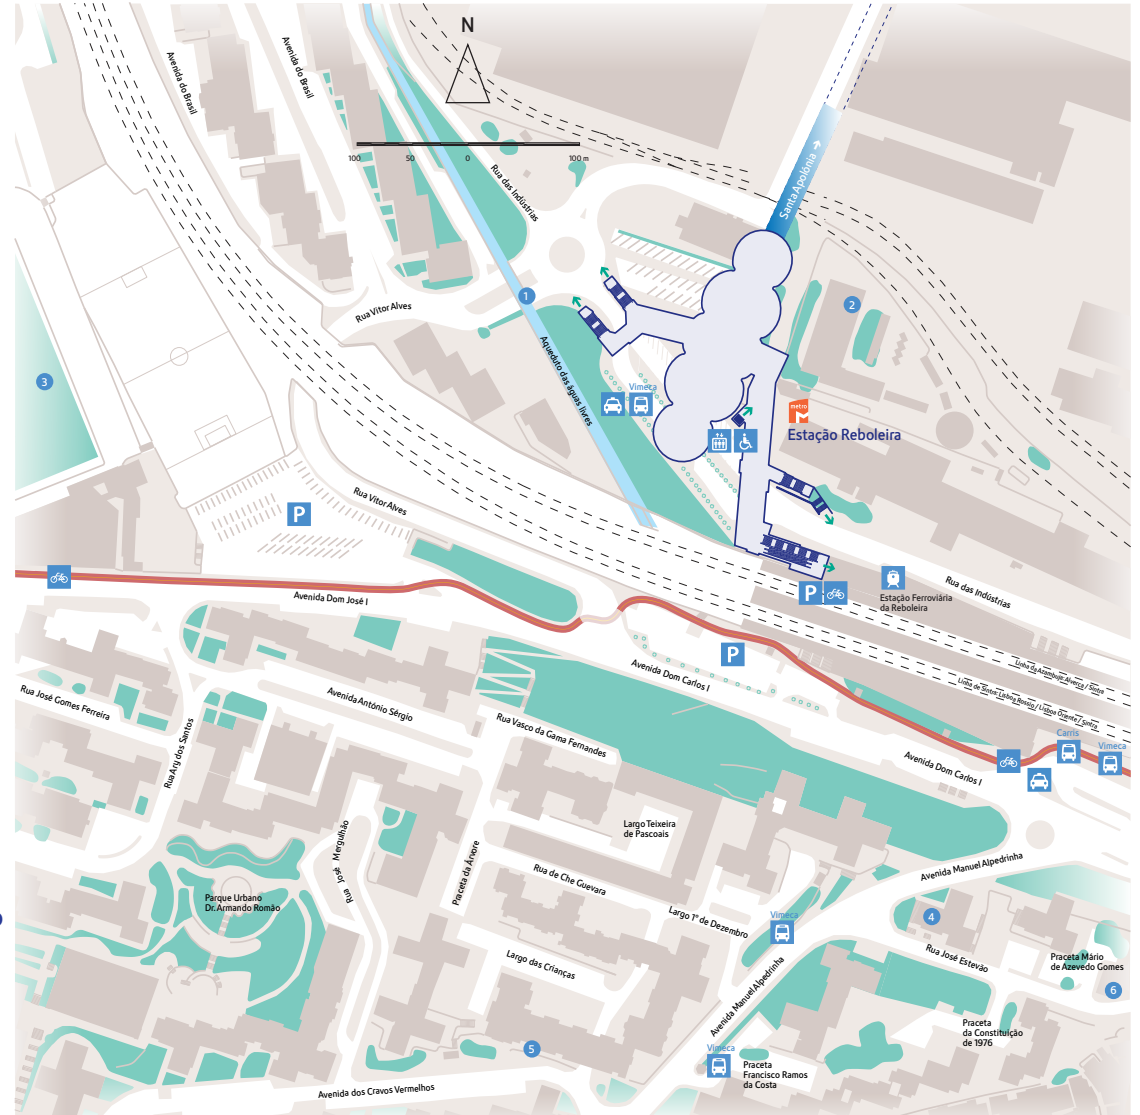

Estação Reboleira

Informações úteis

- 1 Aqueduto das águas livres
- 2 EMEF – Empresa de Manutenção
- 3 Estádio José Gomes
- 4 Farmácia
- 5 Grupo Desportivo e Recreativo da Reboleira
- 6 Sporting Club da Reboleira e da Damaia

C2
D2
A2
E5
C5
E5

Mapa da área local

Símbolos

-  Estação do metro
-  Saída da estação
-  Autocarro
-  Ciclovia
-  Comboio
-  Elevador de acesso à estação
-  Mobilidade reduzida
-  Parque de estacionamento
-  Táxi

1

2

3

4

5